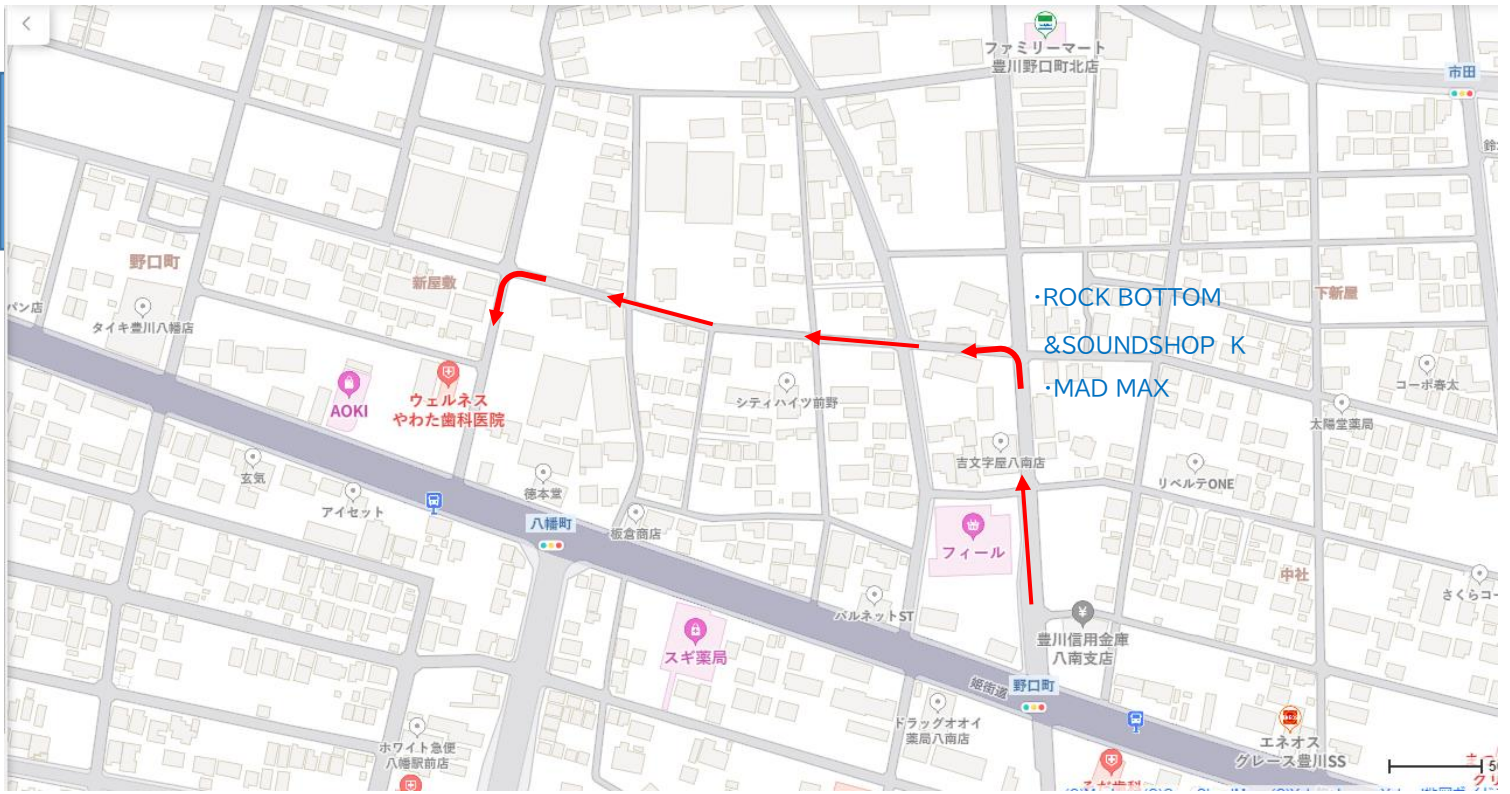

# 市役所方面からの抜け道

## 《イオン渋滞対策》

【周辺】 ※近く来ると AOKI の看板が見えるのでそれを目印に曲がって下さい

【引きで見た場合】 ※上記と違うルートも載せてます。